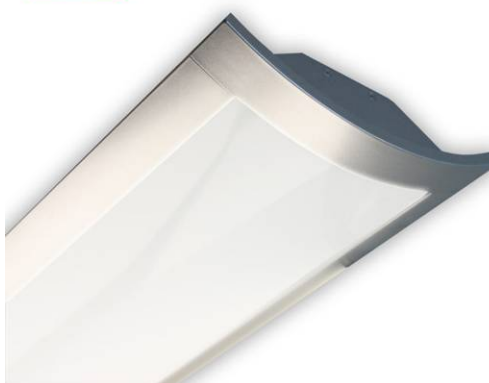

Pendelleuchte ANJA LED

Einzigartiges Design, effizientes Licht und nachhaltige Ergonomie - das ist ANJA LED!

Technische Informationen:	
Maße, ca.:	130 x 30 x 9,5 cm
Leuchtmittel:	LED Röhren austauschbar (Leuchtmittel nicht enthalten) max. 4 x 26 Watt, T8 LED Leuchtröhren, Fassung G13
Ausführung:	Gehäuse: Aluminium, pulverlackiert, silbergrau Schutzglas: Acrylglas ca. 60% direktes / 40% indirektes Licht
Geprüfte Bauteile:	CE, IP20, Schutzklasse I
Montage:	Pendelmontage mit 2 beiliegenden, stufenlos verstellbaren Seilaufhängungen (max. 120cm lang)
Besondere Merkmale:	Leuchtmittel austauschbar auch für Bildschirmarbeitsplätze geeignet hoher indirekter Lichtanteil Die ANJA kann sowohl mit zwei, als auch mit 4 Leuchtmittel betrieben werden
Bestellnummer:	1726