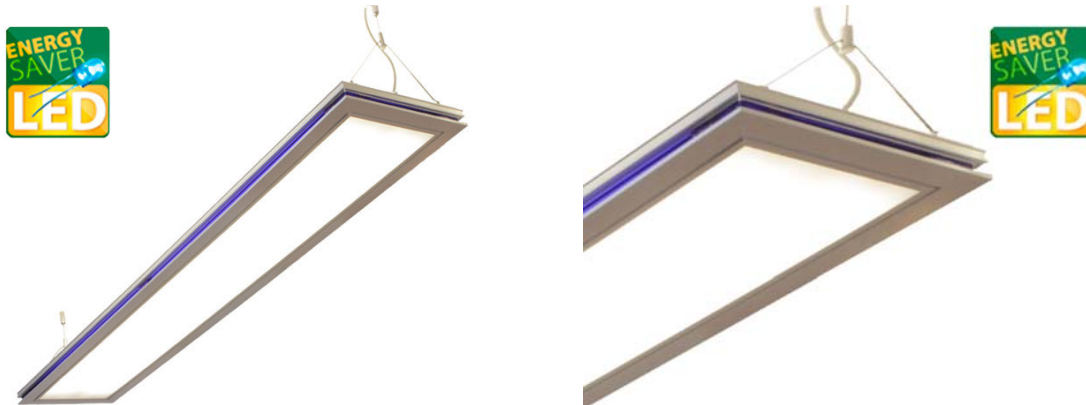

Pendelleuchte SUSI LED

Strom sparen - leicht gemacht - das ist unsere Design LED Büroleuchte "SUSI"

Technische Informationen:	
Maße, ca.:	1295 x 247 x 50 mm
Leuchtmittel:	LED Röhren (nicht enthalten) max. 2 x 26 Watt, T8 LED Leuchtröhren, Fassung G13
Ausführung:	Gehäuse: Aluminium, pulverlackiert Silber, Schutzglas: Acrylglas, UV-Licht beständig
Geprüfte Bauteile:	CE, F, IP20, Schutzklasse I
Montage:	Pendelmontage, inkl. 2 Stk., stufenlos verstellbare Seilabhängungen, max. 120cm lang
Besondere Merkmale:	Leuchtmittel austauschbar Seitenstreifen blau hinterleuchtet
Bestellnummer:	1536