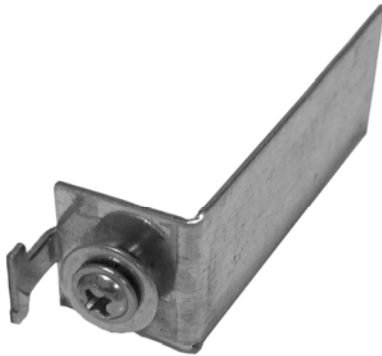

Montage Kit TILL für Gipskartondecken

Winkelsatz für den Einbau in Gipskartondecken

Zur Montage der Rastereinlegeleuchten (Art.Nr.: 1759, 1788) in Decken mit gesägten Öffnungen.

Feste Verschraubung am Leuchtenkörper.

| Technische Informationen: | |
|----------------------------------|--|
| Inhalt: | 4 x Montagewinkel 4 x Schraube |
| Montage: | Winkelsatz für den Einbau in Gipskartondecken |
| Besonderheiten: | Zubehör für Einbauleuchte TIM LED zum Einbau in Gipskartondecken Zubehör für Einbauleuchte TOM LED zum Einbau in Gipskartondecken |
| Bestellnummer: | 1664 |