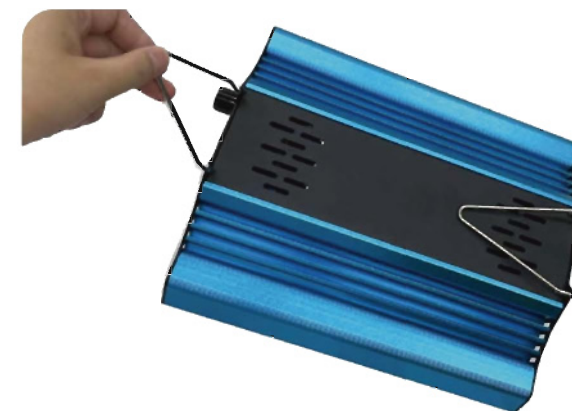

Montage- & Bedienungsanleitung Grow Light

Cassy

www.420LED.de

Inhalt

1. LED Quantum Board
2. Seilabhängung 2 Stck.
3. Haltebügel 2 Stck.

Prüfen Sie bitte den Inhalt der Verpackung auf Vollständigkeit und Beschädigung. Verwenden Sie keinesfalls beschädigte Komponenten.

Artikel Nr. 1120

Artikel Nr. 1121

Artikel Nr. 1122

Installation

1

CASSY kann an den Haltebügel (3.) abgehängt werden.

2

Die Seilabhängungen (2.) ermöglichen eine stufenlose Höheneinstellung. Zu umgebenden Objekten ist ein Abstand von min. 15cm erforderlich. Cassy zusätzlich gegen Fallen sichern.

Parameter

Photo			
Model	CASSY 125W (1120)	CASSY 250W (1121)	CASSY 500W (1122)
Product Size	30×26×6.5cm	60×26×6.5cm	60×52×6.5cm
Input Power	125 Watt	250 Watt	500 Watt
PPF	351 μmol/s	702 μmol/s	1404 μmol/s
Efficacy	< 3,0 μmol/J	< 3,0 μmol/J	< 3,0 μmol/J
Item Weight	2,2 KG	3,9 KG	8,1 KG
Beam Angle	120 °		
Input voltage	100-277V AC		
Work Temperature	-10 C ~ 40 C		
Power Factor	≥ 0.98		
Lifespan	>100,000hrs		
Warranty	5 Year		