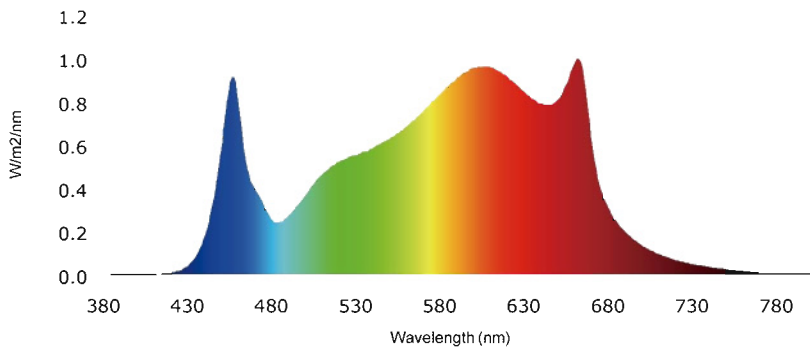

Parameter

Photo			
Model	CASSY 125W (1120)	CASSY 250W (1121)	CASSY 500W (1122)
Product Size	30×26×6.5cm	60×26×6.5cm	60×52×6.5cm
Input Power	125 Watt	250 Watt	500 Watt
PPF	351 μmol/s	702 μmol/s	1404 μmol/s
Efficacy	< 3,0 μmol/J	< 3,0 μmol/J	< 3,0 μmol/J
Item Weight	2,2 KG	3,9 KG	8,1 KG
Beam Angle	120 °		
Input voltage	100-277V AC		
Work Temperature	-10 C ~ 40 C		
Power Factor	≥ 0.98		
Lifespan	>100,000hrs		
Warranty	5 Year		

Full spectrum