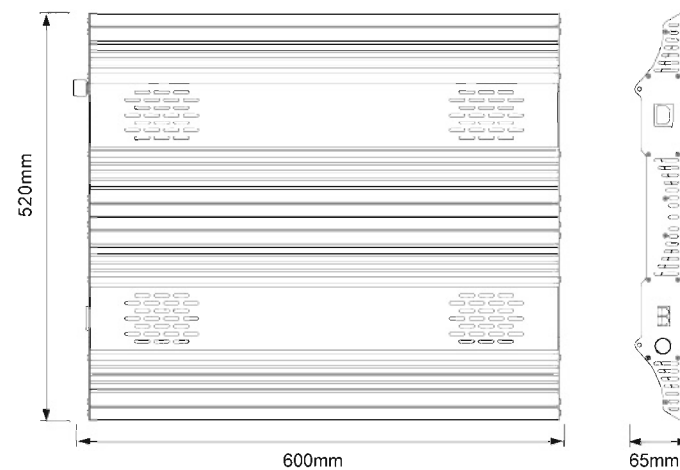

Montage- & Bedienungsanleitung Grow Light

Cassy

www.420LED.de

Inhalt

1. LED Quantum Board
2. Seilabhängung 2 Stck.
3. Haltebügel 2 Stck.

Prüfen Sie bitte den Inhalt der Verpackung auf Vollständigkeit und Beschädigung. Verwenden Sie keinesfalls beschädigte Komponenten.

Artikel Nr. 1120

Artikel Nr. 1121

Artikel Nr. 1122

Installation

1

CASSY kann an den Haltebügel (3.) abgehängt werden.

2

Die Seilabhängungen (2.) ermöglichen eine stufenlose Höheneinstellung. Zu umgebenden Objekten ist ein Abstand von min. 15cm erforderlich. Cassy zusätzlich gegen Fallen sichern.

Parameter

Photo			
Model	CASSY 125W (1120)	CASSY 250W (1121)	CASSY 500W (1122)
Product Size	30×26×6.5cm	60×26×6.5cm	60×52×6.5cm
Input Power	125 Watt	250 Watt	500 Watt
PPF	351 μmol/s	702 μmol/s	1404 μmol/s
Efficacy	< 3,0 μmol/J	< 3,0 μmol/J	< 3,0 μmol/J
Item Weight	2,2 KG	3,9 KG	8,1 KG
Beam Angle	120 °		
Input voltage	100-277V AC		
Work Temperature	-10 C ~ 40 C		
Power Factor	≥ 0.98		
Lifespan	>100,000hrs		
Warranty	5 Year		