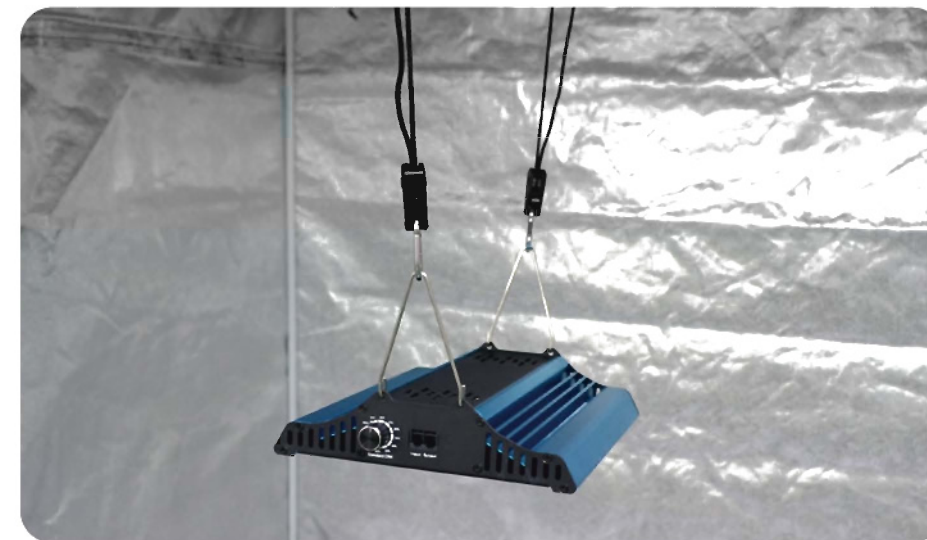

Montage- & Bedienungsanleitung Grow Light

Cassy

www.420LED.de

Inhalt

1. LED Quantum Board
2. Seilabhängung 2 Stck.
3. Haltebügel 2 Stck.

Prüfen Sie bitte den Inhalt der Verpackung auf Vollständigkeit und Beschädigung. Verwenden Sie keinesfalls beschädigte Komponenten.

Artikel Nr. 1120

Artikel Nr. 1121

Artikel Nr. 1122

Installation

1

CASSY kann an den Haltebügel (3.) abgehängt werden.

2

Die Seilabhängungen (2.) ermöglichen eine stufenlose Höheneinstellung. Zu umgebenden Objekten ist ein Abstand von min. 15cm erforderlich. Cassy zusätzlich gegen Fallen sichern.

Parameter

Photo			
Model	CASSY 125W (1120)	CASSY 250W (1121)	CASSY 500W (1122)
Product Size	30×26×6.5cm	60×26×6.5cm	60×52×6.5cm
Input Power	125 Watt	250 Watt	500 Watt
PPF	351 μmol/s	702 μmol/s	1404 μmol/s
Efficacy	< 3,0 μmol/J	< 3,0 μmol/J	< 3,0 μmol/J
Item Weight	2,2 KG	3,9 KG	8,1 KG
Beam Angle	120 °		
Input voltage	100-277V AC		
Work Temperature	-10 C ~ 40 C		
Power Factor	≥ 0.98		
Lifespan	>100,000hrs		
Warranty	5 Year		