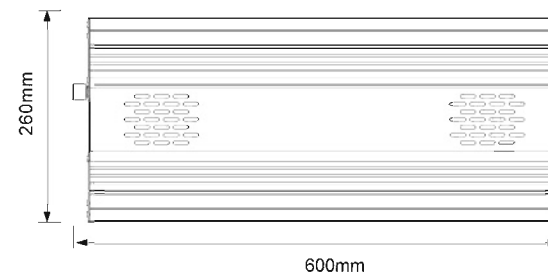

Montage- & Bedienungsanleitung Grow Light

Cassy

www.420LED.de

Inhalt

1. LED Quantum Board
2. Seilabhängung 2 Stck.
3. Haltebügel 2 Stck.

Prüfen Sie bitte den Inhalt der Verpackung auf Vollständigkeit und Beschädigung. Verwenden Sie keinesfalls beschädigte Komponenten.

Artikel Nr. 1120

Artikel Nr. 1121

Artikel Nr. 1122

Installation

1

CASSY kann an den Haltebügel (3.) abgehängt werden.

2

Die Seilabhängungen (2.) ermöglichen eine stufenlose Höheneinstellung. Zu umgebenden Objekten ist ein Abstand von min. 15cm erforderlich. Cassy zusätzlich gegen Fallen sichern.

Parameter

Photo			
Model	CASSY 125W (1120)	CASSY 250W (1121)	CASSY 500W (1122)
Product Size	30×26×6.5cm	60×26×6.5cm	60×52×6.5cm
Input Power	125 Watt	250 Watt	500 Watt
PPF	351 μmol/s	702 μmol/s	1404 μmol/s
Efficacy	< 3,0 μmol/J	< 3,0 μmol/J	< 3,0 μmol/J
Item Weight	2,2 KG	3,9 KG	8,1 KG
Beam Angle	120 °		
Input voltage	100-277V AC		
Work Temperature	-10 C ~ 40 C		
Power Factor	≥ 0.98		
Lifespan	>100,000hrs		
Warranty	5 Year		