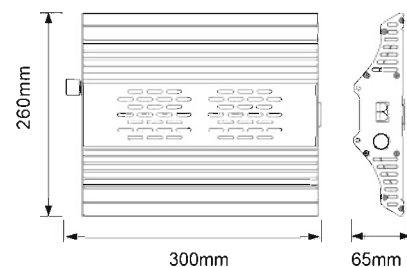

Montage- & Bedienungsanleitung Grow Light

Cassy

www.420LED.de

Inhalt

1. LED Quantum Board
2. Seilabhängung 2 Stck.
3. Haltebügel 2 Stck.

Prüfen Sie bitte den Inhalt der Verpackung auf Vollständigkeit und Beschädigung. Verwenden Sie keinesfalls beschädigte Komponenten.

Artikel Nr. 1120

Artikel Nr. 1121

Artikel Nr. 1122

Installation

1

CASSY kann an den Haltebügel (3.) abgehängt werden.

2

Die Seilabhängungen (2.) ermöglichen eine stufenlose Höheneinstellung. Zu umgebenden Objekten ist ein Abstand von min. 15cm erforderlich. Cassy zusätzlich gegen Fallen sichern.

Parameter

Photo			
Model	CASSY 125W (1120)	CASSY 250W (1121)	CASSY 500W (1122)
Product Size	30×26×6.5cm	60×26×6.5cm	60×52×6.5cm
Input Power	125 Watt	250 Watt	500 Watt
PPF	351 μmol/s	702 μmol/s	1404 μmol/s
Efficacy	< 3,0 μmol/J	< 3,0 μmol/J	< 3,0 μmol/J
Item Weight	2,2 KG	3,9 KG	8,1 KG
Beam Angle	120 °		
Input voltage	100-277V AC		
Work Temperature	-10 C ~ 40 C		
Power Factor	≥ 0.98		
Lifespan	>100,000hrs		
Warranty	5 Year		